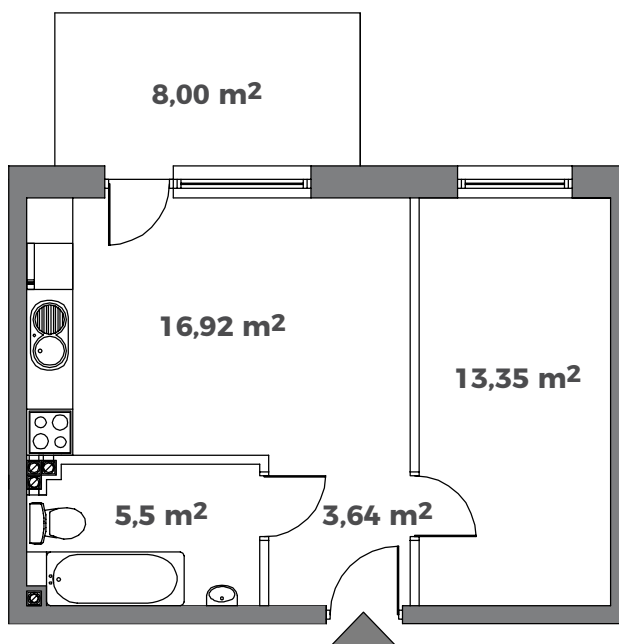

MIESZKANIE M 0.3

Powierzchnia użytkowa mieszkania		39,41 m²	
Pokoje	2	Łazienka	5,5 m ²
Pokój z aneksem	16,92 m ²	Przedpokój	3,64 m ²
Pokój 1	13,35 m ²	Balkon	
Pokój 2		Ogródek	8,00 m ²