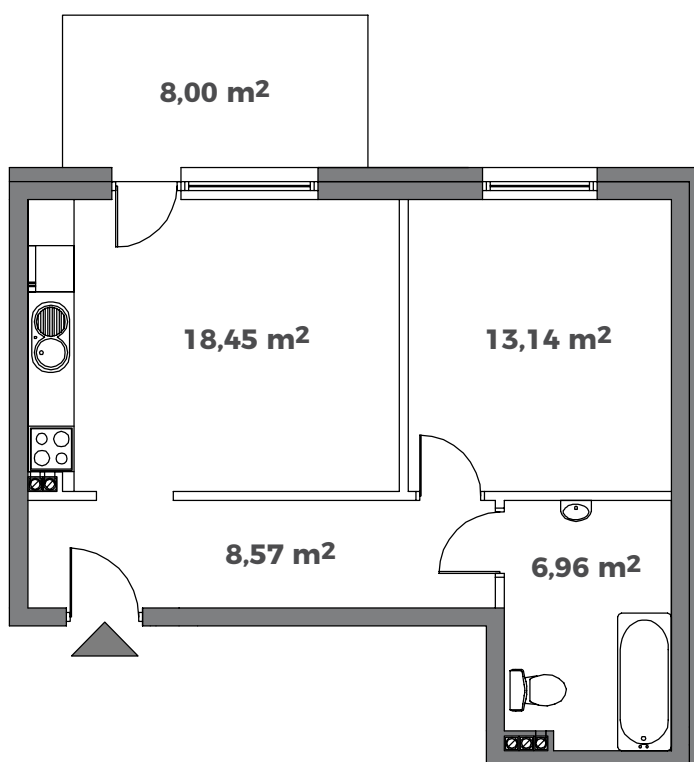

MIESZKANIE M 0.4

Powierzchnia użytkowa mieszkania		47,12 m²	
Pokoje	2	Łazienka	6,96 m ²
Pokój z aneksem	18,45 m ²	Przedpokój	8,57 m ²
Pokój 1	13,14 m ²	Balkon	
Pokój 2		Ogródek	8,00 m ²