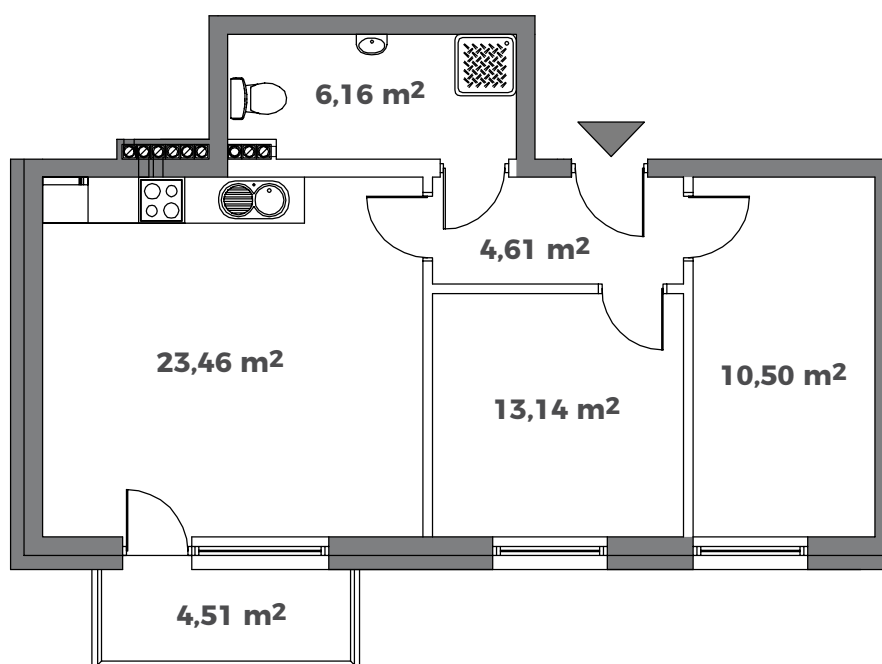

MIESZKANIE M 1.1

Powierzchnia użytkowa mieszkania		55,94 m²	
Pokoje	3	Łazienka	6,16 m ²
Pokój z aneksem	23,46 m ²	Przedpokój	4,61 m ²
Pokój 1	13,14 m ²	Balkon	4,51 m ²
Pokój 2	10,50 m ²	Ogródek	