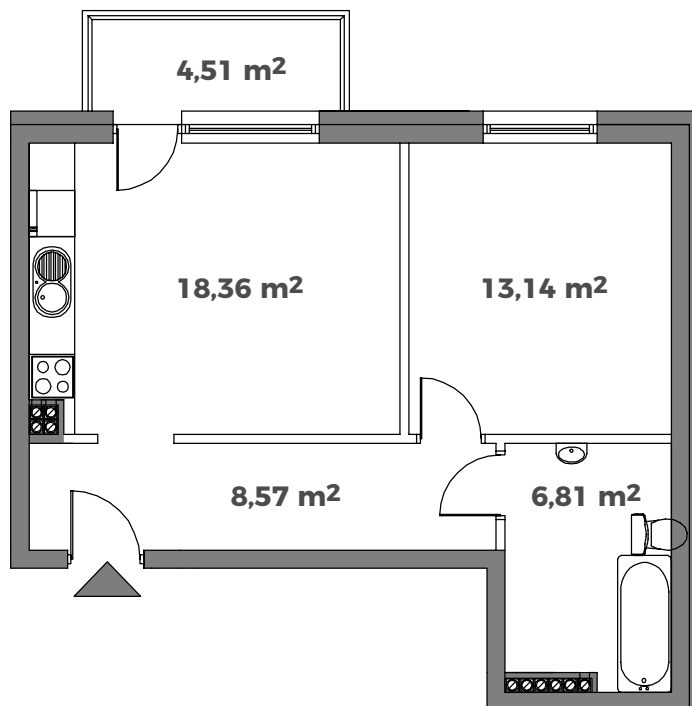

MIESZKANIE

M 1.4

Powierzchnia użytkowa mieszkania		46,88 m²	
Pokoje	2	Łazienka	6,81 m ²
Pokój z aneksem	18,36 m ²	Przedpokój	8,57 m ²
Pokój 1	13,14 m ²	Balkon	4,51 m ²
Pokój 2		Ogródek	