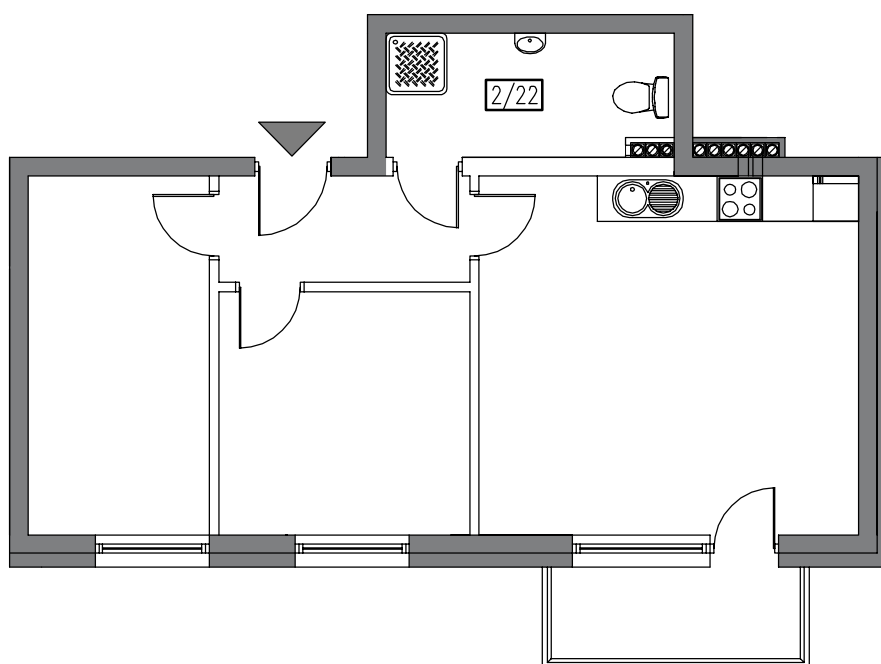

MIESZKANIE

M 1.5

Powierzchnia użytkowa mieszkania		55,94 m²	
Pokoje	3	Łazienka	6,16 m ²
Pokój z aneksem	23,46 m ²	Przedpokój	4,61 m ²
Pokój 1	10,5 m ²	Balkon	4,51 m ²
Pokój 2	11,21 m ²	Ogródek	