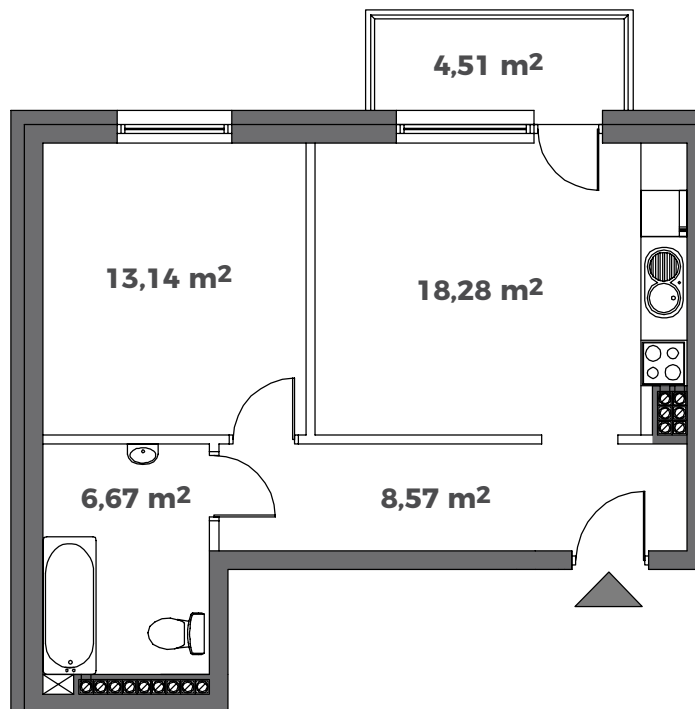

MIESZKANIE

M 2.2

Powierzchnia użytkowa mieszkania		46,66 m²	
Pokoje	3	Łazienka	6,67 m ²
Pokój z aneksem	18,28 m ²	Przedpokój	8,57 m ²
Pokój 1	13,14 m ²	Balkon	4,51 m ²
Pokój 2		Ogródek	