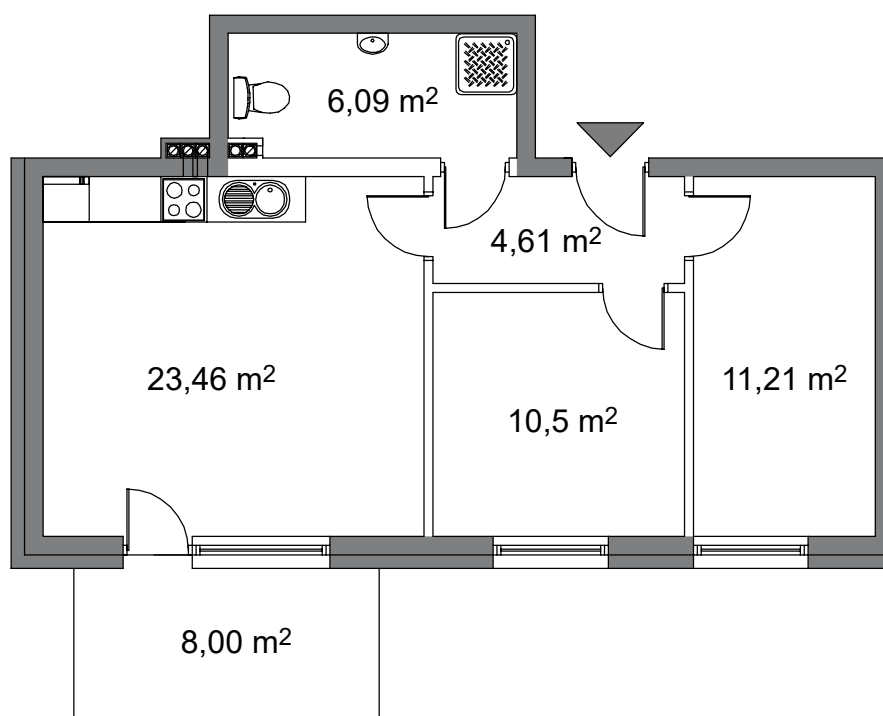

MIESZKANIE M 0.1

Powierzchnia użytkowa mieszkania		55,87 m²	
Pokoje	3	Łazienka	6,09 m ²
Pokój z aneksem	23,46 m ²	Przedpokój	4,61 m ²
Pokój 1	10,5 m ²	Balkon	
Pokój 2	11,21 m ²	Ogródek	8,00 m ²