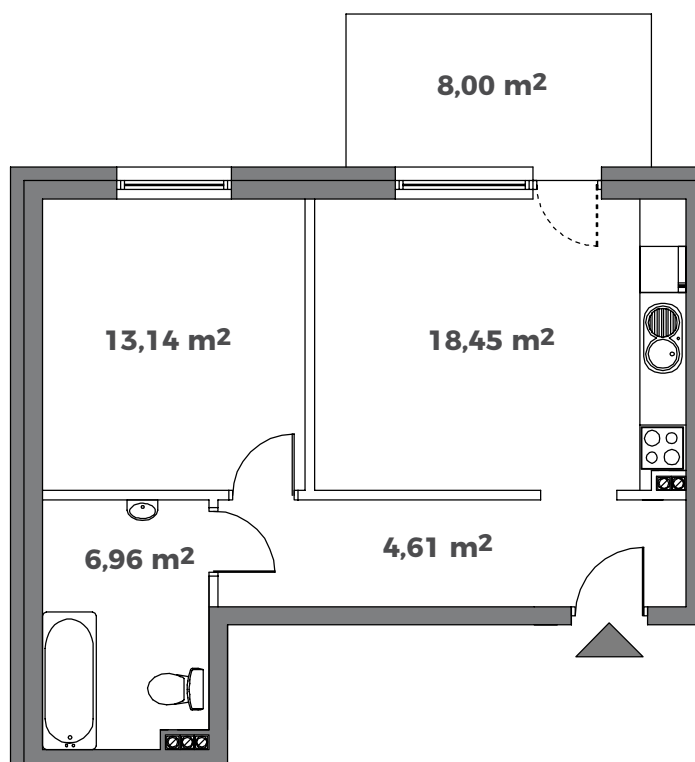

# MIESZKANIE M 0.2

<b>Powierzchnia użytkowa mieszkania</b>		<b>47,12 m<sup>2</sup></b>	
Pokoje	2	Łazienka	6,96 m <sup>2</sup>
Pokój z aneksem	18,45 m <sup>2</sup>	Przedpokój	4,61 m <sup>2</sup>
Pokój 1	13,14 m <sup>2</sup>	Balkon	
Pokój 2		Ogródek	8,00 m <sup>2</sup>