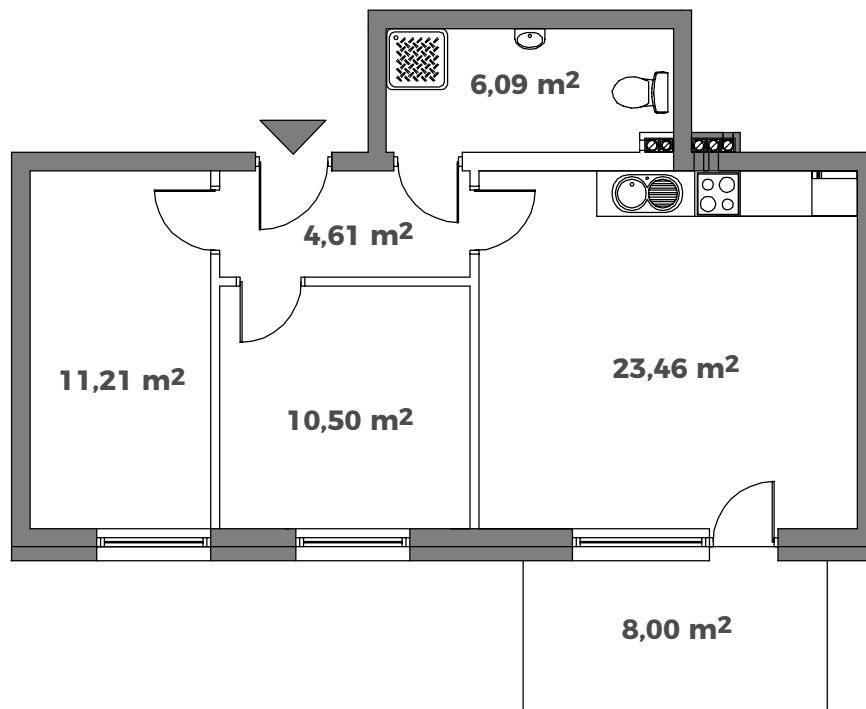

MIESZKANIE M 0.5

Powierzchnia użytkowa mieszkania		55,87 m²	
Pokoje	3	Łazienka	6,09 m ²
Pokój z aneksem	23,46 m ²	Przedpokój	4,61 m ²
Pokój 1	10,50 m ²	Balkon	
Pokój 2	11,21 m ²	Ogródek	8,00 m ²