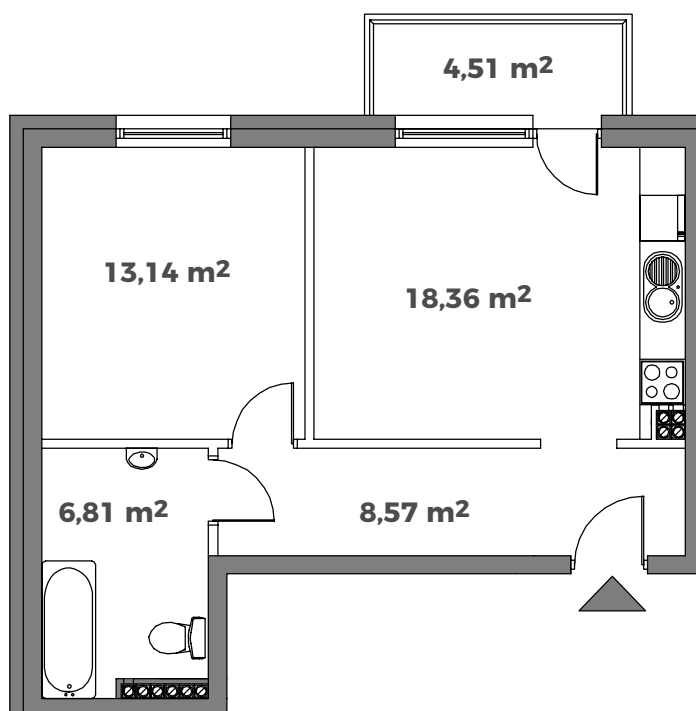

MIESZKANIE M 1.2

Powierzchnia użytkowa mieszkania		46,88 m²	
Pokoje	2	Łazienka	6,81 m ²
Pokój z aneksem	18,36 m ²	Przedpokój	8,57 m ²
Pokój 1	13,14 m ²	Balkon	4,51 m ²
Pokój 2		Ogródek	