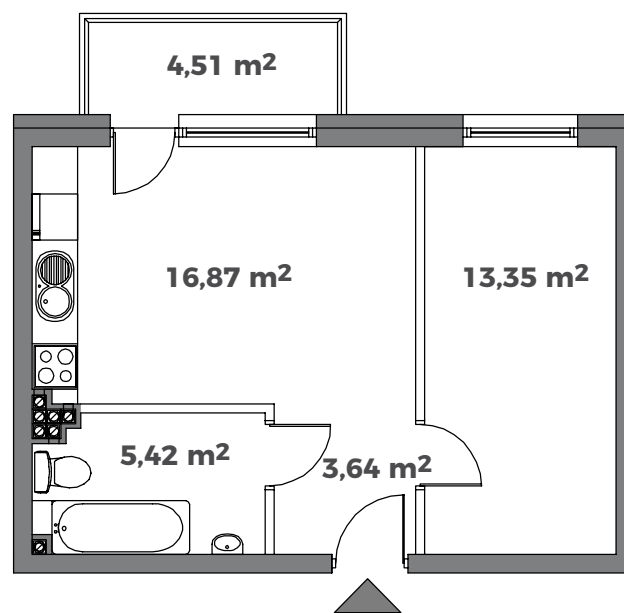

MIESZKANIE

M 1.3

Powierzchnia użytkowa mieszkania		39,28 m²	
Pokoje	2	Łazienka	5,42 m ²
Pokój z aneksem	16,87 m ²	Przedpokój	3,64 m ²
Pokój 1	13,35 m ²	Balkon	4,51 m ²
Pokój 2		Ogródek	