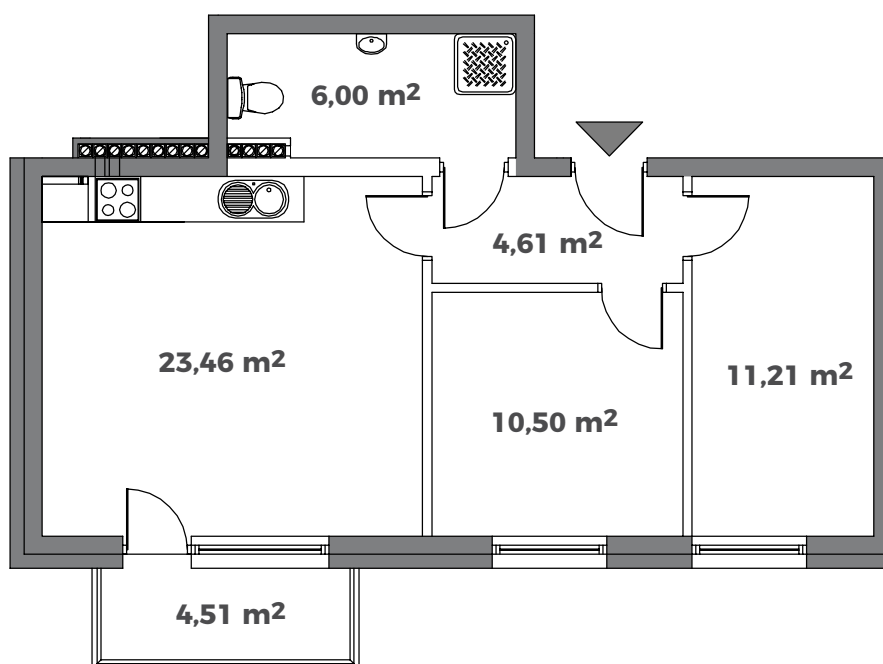

## M 2.1

<b>Powierzchnia użytkowa mieszkania</b>		<b>55,78 m<sup>2</sup></b>	
Pokoje	3	Łazienka	6,00 m <sup>2</sup>
Pokój z aneksem	23,46 m <sup>2</sup>	Przedpokój	4,61 m <sup>2</sup>
Pokój 1	10,50 m <sup>2</sup>	Balkon	4,51 m <sup>2</sup>
Pokój 2	11,21 m <sup>2</sup>	Ogródek	