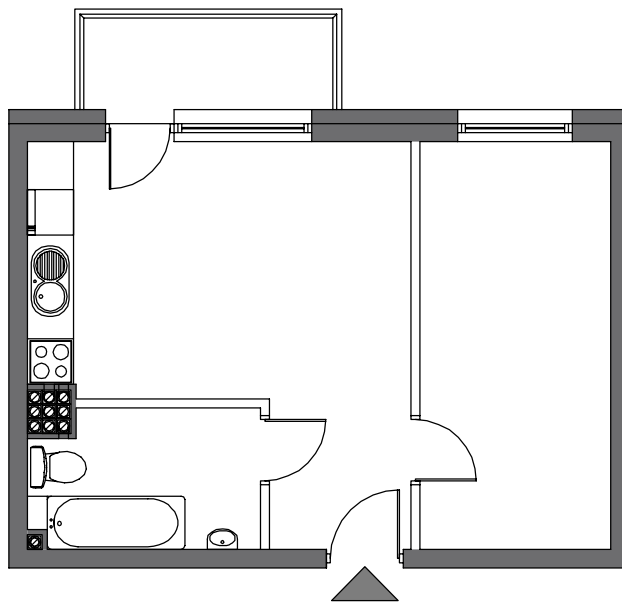

## M 2.3

<b>Powierzchnia użytkowa mieszkania</b>		<b>39,18 m<sup>2</sup></b>	
Pokoje	2	Łazienka	5,39 m <sup>2</sup>
Pokój z aneksem	16,80 m <sup>2</sup>	Przedpokój	3,64 m <sup>2</sup>
Pokój 1	13,35 m <sup>2</sup>	Balkon	4,51 m <sup>2</sup>
Pokój 2		Ogródek	