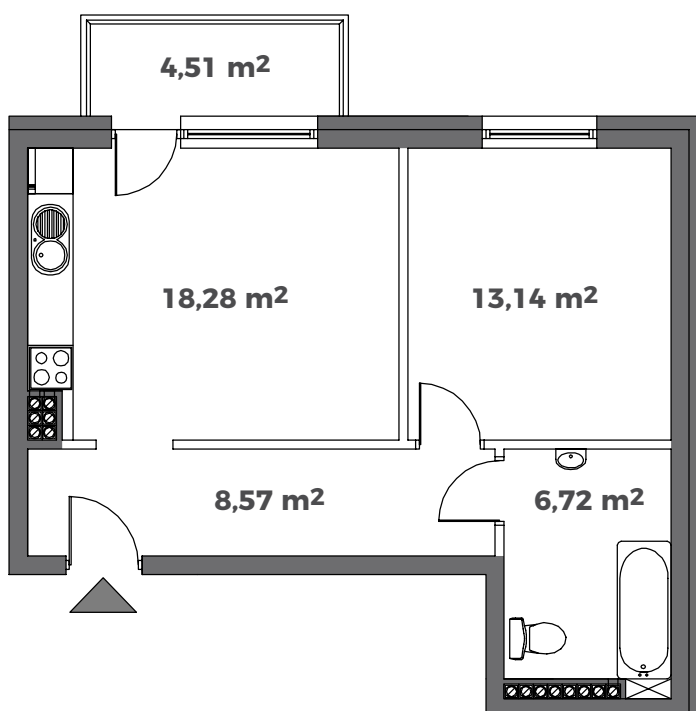

MIESZKANIE

M 2.4

Powierzchnia użytkowa mieszkania		46,71 m²	
Pokoje	2	Łazienka	6,72 m ²
Pokój z aneksem	18,28 m ²	Przedpokój	8,57 m ²
Pokój 1	13,14 m ²	Balkon	4,51 m ²
Pokój 2		Ogródek	