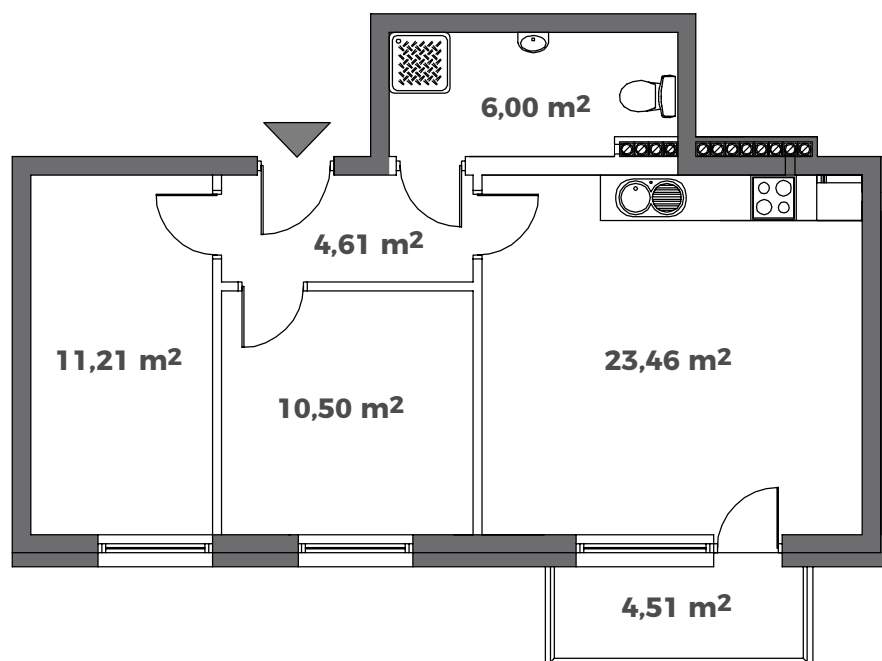

MIESZKANIE

M 2.5

Powierzchnia użytkowa mieszkania		55,78 m²	
Pokoje	3	Łazienka	6,00 m ²
Pokój z aneksem	23,46 m ²	Przedpokój	4,61 m ²
Pokój 1	10,50 m ²	Balkon	4,51 m ²
Pokój 2	11,21 m ²	Ogródek	